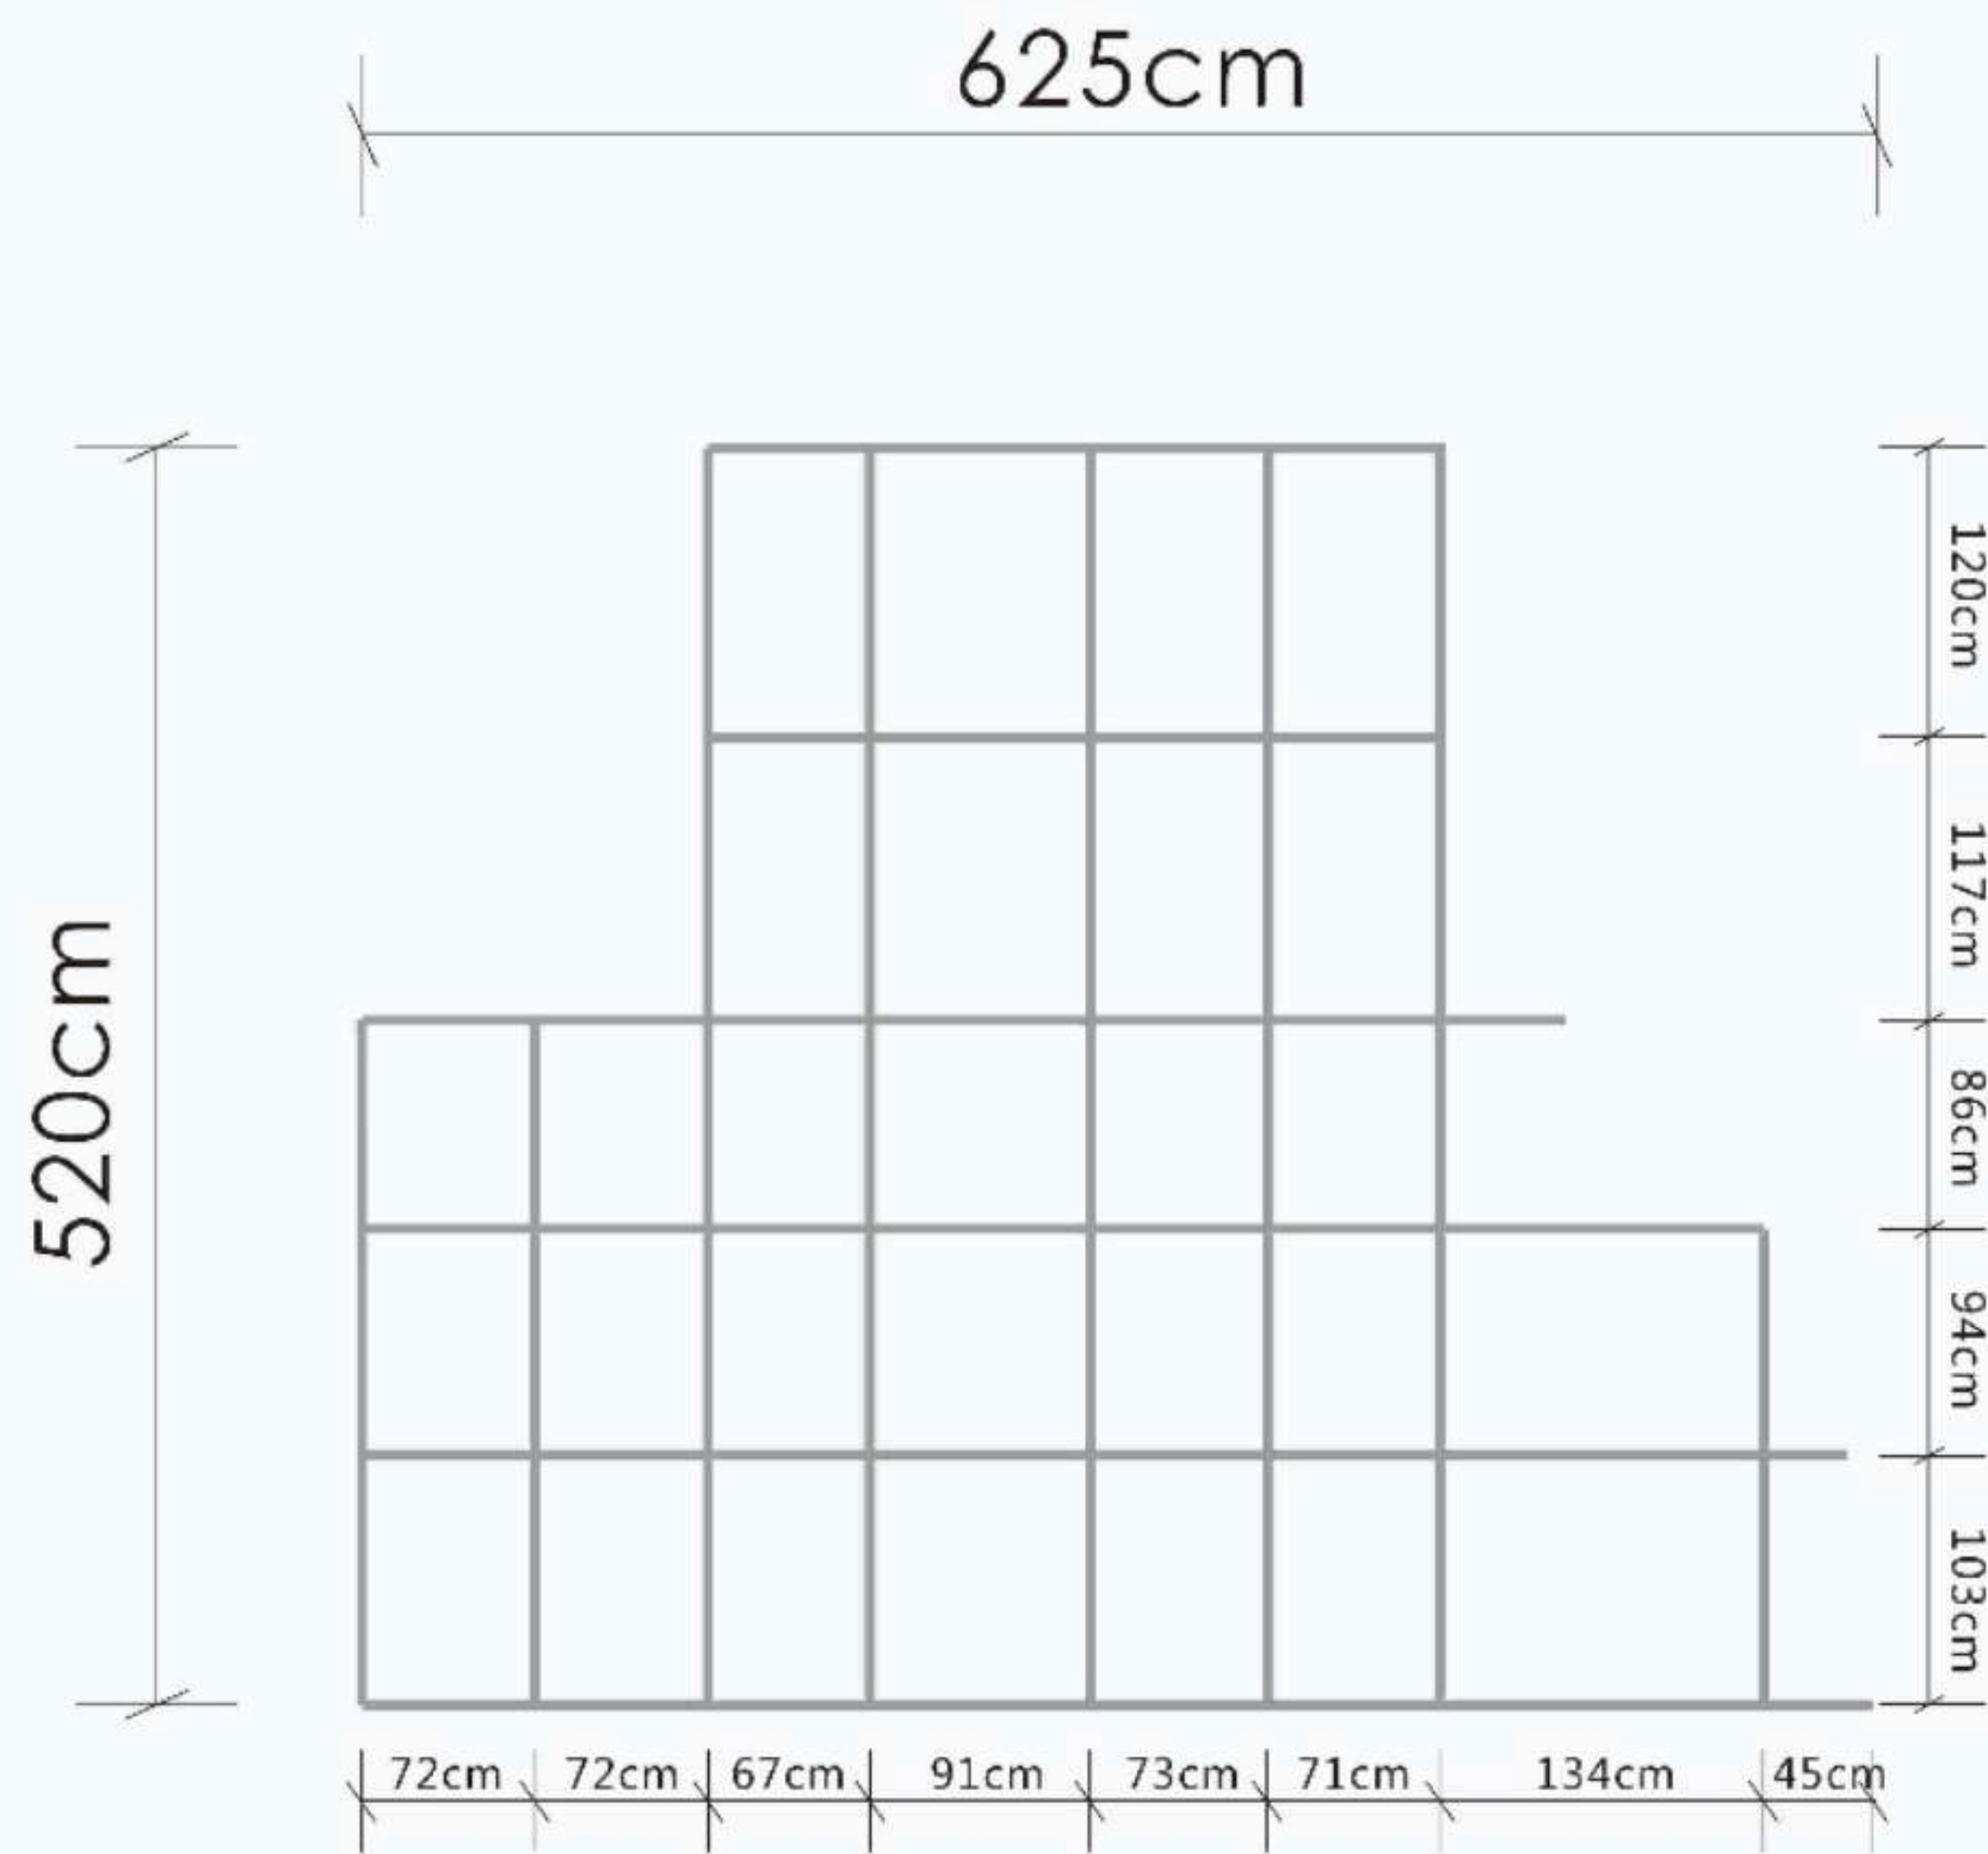

结构示意图

(B) 不锈钢发光字结构示意图

Ⓐ 5#镀锌角铁钢架结构示意图

杭 HANGZHOU 州